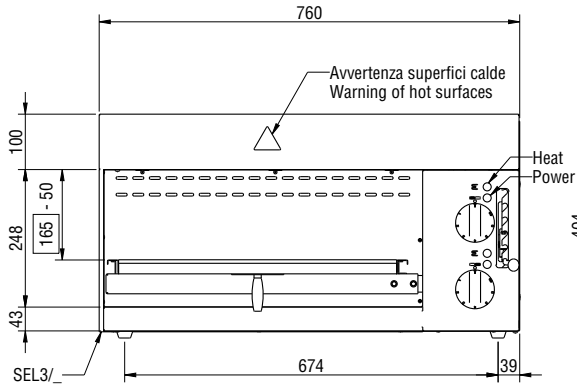

Övriga Tillbehör

- Vägghkonsoler för salamander PNC 283036 med öppen front.

Electrolux
PROFESSIONAL

Salamander Salamander 760mm, elektrisk, justerbart galler, I 6 olika lägen.

Front

Sida

EI = Elektrisk anslutning

Baksida

Schema di foratura parete in calcestruzzo per fissaggio staffe
Diagram for drilling cement walls for the fastening of brackets
Schema für Betonwandbohrungen zur Befestigung der Wandhalterungen
Schéma de perçage de la paroi en béton pour fixer les étriers
Esquema de perforación de la pared de hormigón para fijación soportes